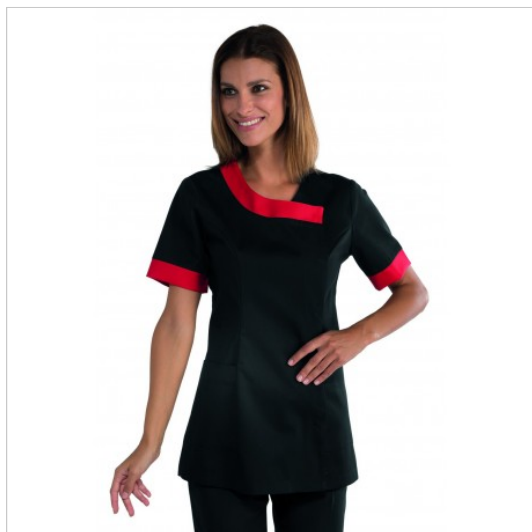

SCHEDA PRODOTTO

Casacca delhi nera profilo rosso ISACCO 005407

Riferimento: ISA005407

Categoria Prodotto	Camici corti
Colore	Nero
Composizione Tessuto	65% Poliestere 35% Cotone
Fantasia Tessuto	Tinta Unita
Linea Prodotto	Delhi
Lunghezza	Corto
Modello	Donna
Modello Collo	Girocollo
Modello Manica	Corta
Numero Bottoni	Cinque
Numero Tasche	Due
Peso Tessuto	195 gr/mq
Rifiniture	Rosso
Settori D'impiego	SANITARIO
	ESTETICO
Stagione	Estivo
Tipo di Chiusura	Bottoni Automatici