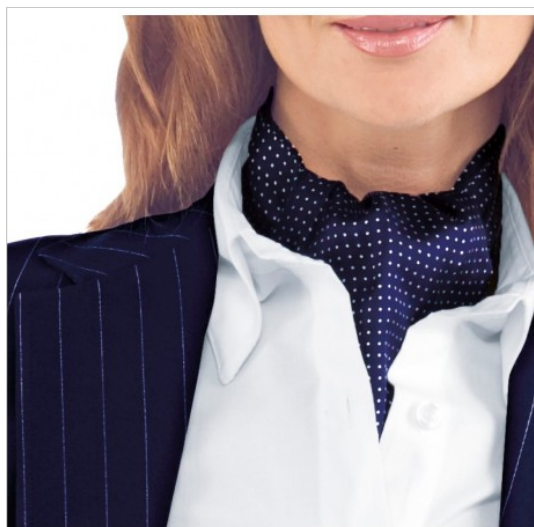

SCHEDA PRODOTTO

Ascot receptionist punto spillo blu ISACCO 115332

Riferimento: ISA115332

Categoria Prodotto	Ascot
Colore	Blu
Composizione Tessuto	100% Seta
Fantasia Tessuto	Punto Spillo
Linea Prodotto	Ascot
Modello	Donna
Settori D'impiego	ALBERGHIERO
Stagione	Ogni Stagione