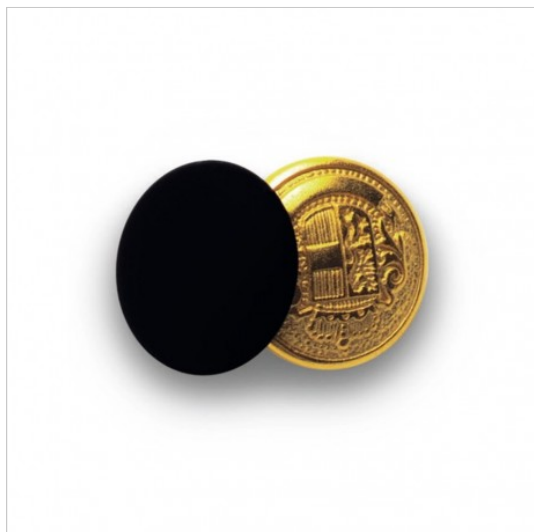

SCHEDA PRODOTTO

Confezione 4 bottoni gemelli oro/nero ISACCO
123201

Riferimento: ISA123201

Categoria Prodotto	Bottoni
Colore	Nero
Composizione Tessuto	Plastica
	Metallo
Linea Prodotto	Bottoni Gemello Isacco
Modello	Unisex
Settori D'impiego	ALBERGHIERO