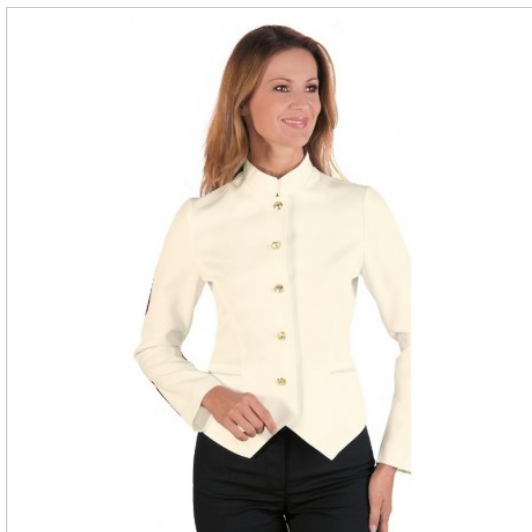

SCHEDA PRODOTTO

Spencer verona crema ISACCO 038305

Riferimento: ISA038305

Categoria Prodotto	Giacche
Colore	Colorato
	Crema
Composizione Tessuto	100% Poliestere
Fantasia Tessuto	Tinta Unita
Linea Prodotto	Spencer
Modello	Donna
Modello Collo	Coreana
Modello Manica	Lunga
Numero Bottoni	Sei
Numero Tasche	Due
Peso Tessuto	220 gr/mq
Settori D'impiego	RISTORAZIONE
	ALBERGHIERO
Stagione	Ogni Stagione
Tipo Polsino	Aperto
Tipo di Chiusura	Bottoni Fissi