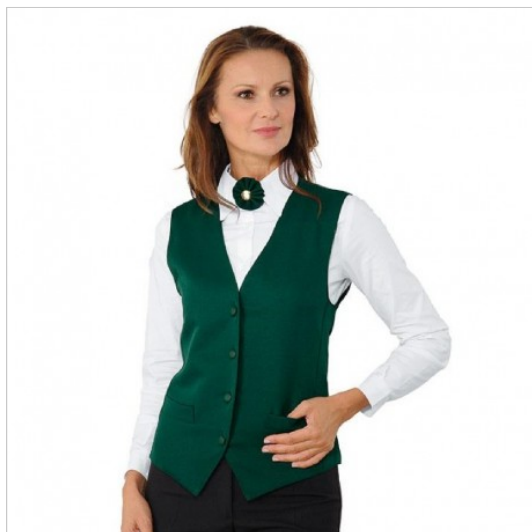

SCHEDA PRODOTTO

Gilet unisex verdone ISACCO 033004

Riferimento: ISA033004

Categoria Prodotto	Gilet
Colore	Verde
	Colorato
Composizione Tessuto	100% Poliestere
Fantasia Tessuto	Tinta Unita
Fodera Interna	Intera
Linea Prodotto	Gilet Unisex
Modello	Unisex
Modello Collo	Collo a V
Numero Bottoni	Quattro
Numero Tasche	Due
Peso Tessuto	220 gr/mq
Settori D'impiego	ALBERGHIERO
	FOOD & BEVERAGE
	RISTORAZIONE
Stagione	Ogni Stagione
Tipo Fodera	Poliestere 100%
Tipo di Chiusura	Bottoni Estraibili