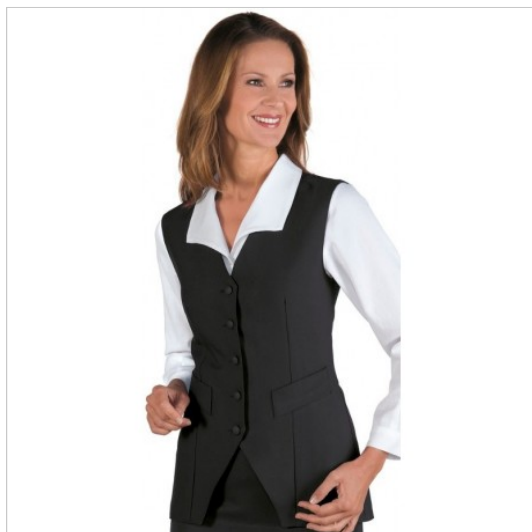

SCHEDA PRODOTTO

Gilet nero ISACCO 026001

Riferimento: ISA026001

Categoria Prodotto	Gilet
Colore	Nero
Composizione Tessuto	100% Poliestere
Fantasia Tessuto	Tinta Unita
Fodera Interna	Intera
Linea Prodotto	Gilet Donna
Modello	Donna
Modello Collo	Collo a V
Numero Bottoni	Cinque
Numero Tasche	Due
Peso Tessuto	220 gr/mq
Settori D'impiego	RISTORAZIONE
	ALBERGHIERO
	FOOD & BEVERAGE
Stagione	Ogni Stagione
Tipo Fodera	Poliestere 100%
Tipo di Chiusura	Bottoni Estraibili