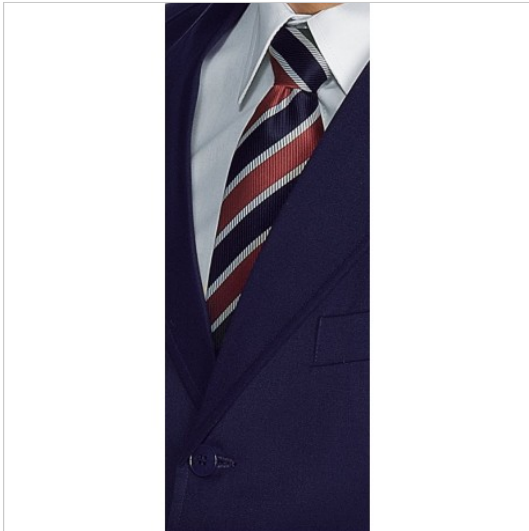

## SCHEDA PRODOTTO

Cravatta regimental grigio bordeaux blu ISACCO  
115120

Riferimento: ISA115120

Categoria Prodotto	<b>Cravatte</b>
Colore	<b>Blu</b>
Composizione Tessuto	<b>100% Poliestere</b>
Fantasia Tessuto	<b>A Righe</b>
Linea Prodotto	<b>Cravatta Isacco</b>
Modello	<b>Uomo</b>
Settori D'impiego	<b>ALBERGHIERO</b>
Stagione	<b>Ogni Stagione</b>