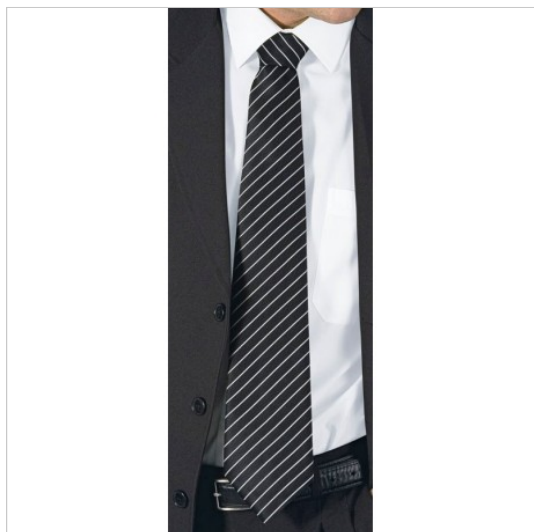

SCHEDA PRODOTTO

Cravatta regimental nero ISACCO 115121

Riferimento: ISA115121

Categoria Prodotto	Cravatte
Colore	Nero
Composizione Tessuto	100% Poliestere
Fantasia Tessuto	A Righe
Linea Prodotto	Cravatta Isacco
Modello	Uomo
Settori D'impiego	ALBERGHIERO
Stagione	Ogni Stagione