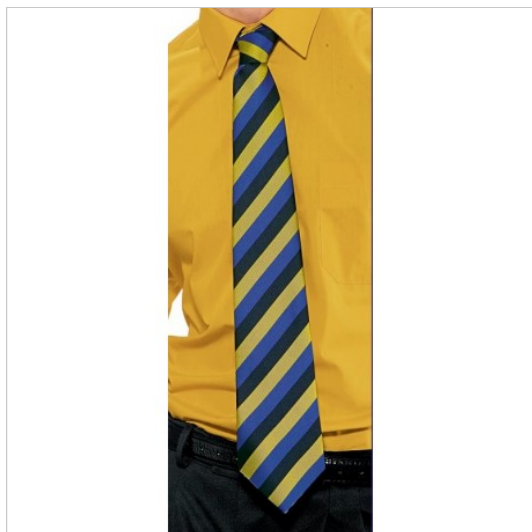

SCHEDA PRODOTTO

Cravatta regimental blu cina ISACCO 115126

Riferimento: ISA115126

Categoria Prodotto	Cravatte
Colore	Blu Cina
Composizione Tessuto	100% Poliestere
Fantasia Tessuto	A Righe
Linea Prodotto	Cravatta Isacco
Modello	Uomo
Settori D'impiego	ALBERGHIERO
Stagione	Ogni Stagione