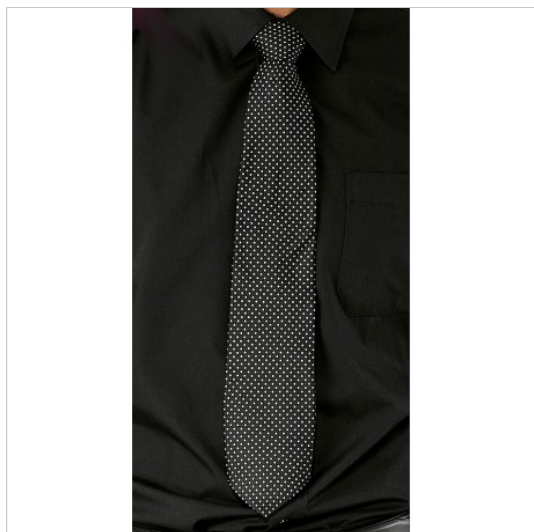

## SCHEDA PRODOTTO

Cravatta punto spillo nero ISACCO 115221

Riferimento: ISA115221

Categoria Prodotto	<b>Cravatte</b>
Colore	<b>Nero</b>
Composizione Tessuto	<b>100% Seta</b>
Fantasia Tessuto	<b>Punto Spillo</b>
Linea Prodotto	<b>Cravatta Isacco</b>
Modello	<b>Uomo</b>
Settori D'impiego	<b>ALBERGHIERO</b>
Stagione	<b>Ogni Stagione</b>