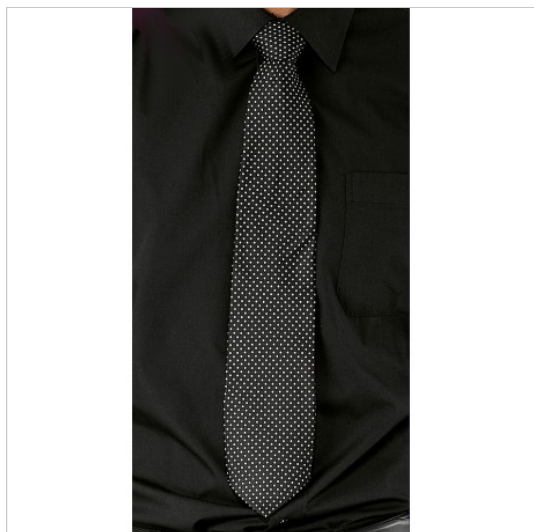

SCHEDA PRODOTTO

Cravatta punto spillo nero ISACCO 115221

Riferimento: ISA115221

Categoria Prodotto	Cravatte
Colore	Nero
Composizione Tessuto	100% Seta
Fantasia Tessuto	Punto Spillo
Linea Prodotto	Cravatta Isacco
Modello	Uomo
Settori D'impiego	ALBERGHIERO
Stagione	Ogni Stagione