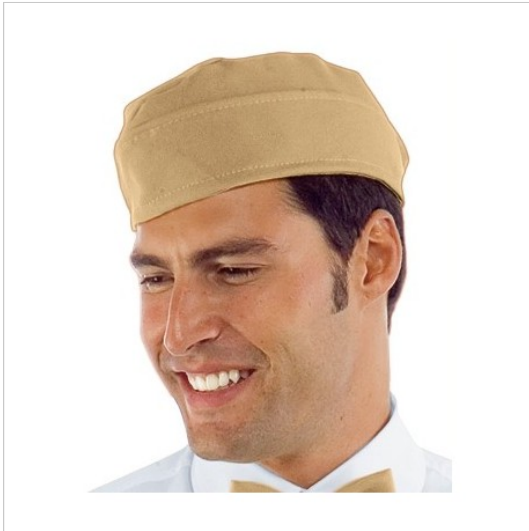

SCHEDA PRODOTTO

Bustina biscotto ISACCO 079115

Riferimento: ISA079115

Categoria Prodotto	Bustine
Colore	Biscotto
	Colorato
Composizione Tessuto	100% Poliestere
Fantasia Tessuto	Tinta Unita
Linea Prodotto	Bustina
Modello	Unisex
Peso Tessuto	220 gr/mq
Settori D'impiego	FOOD & BEVERAGE
Stagione	Ogni Stagione