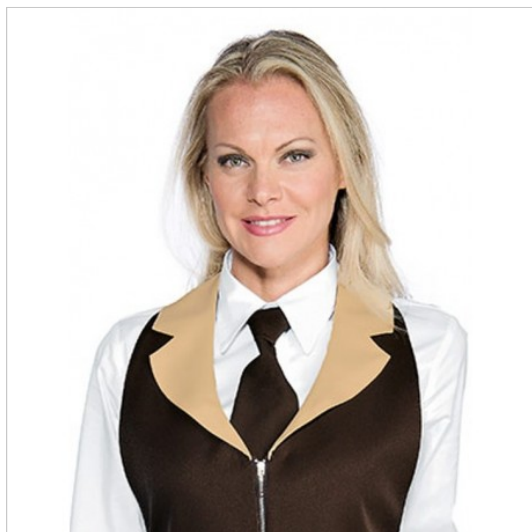

SCHEDA PRODOTTO

Cravattino moro ISACCO 115785

Riferimento: ISA115785

Categoria Prodotto	Cravattini
Colore	Marrone
	Colorato
Composizione Tessuto	100% Poliestere
Fantasia Tessuto	Tinta Unita
Linea Prodotto	Cravattino Isacco
Modello	Unisex
Peso Tessuto	220 gr/mq
Settori D'impiego	FOOD & BEVERAGE
	ALBERGHIERO
Stagione	Ogni Stagione