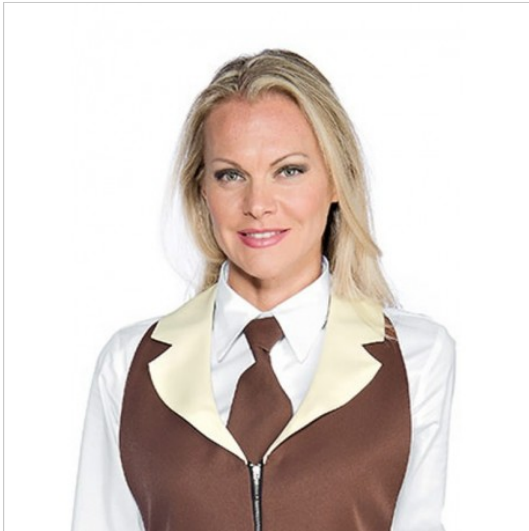

SCHEDA PRODOTTO

Cravattino cacao ISACCO 115717

Riferimento: ISA115717

Categoria Prodotto	Cravattini
Colore	Cacao
	Colorato
Composizione Tessuto	100% Poliestere
Fantasia Tessuto	Tinta Unita
Linea Prodotto	Cravattino Isacco
Modello	Unisex
Peso Tessuto	220 gr/mq
Settori D'impiego	FOOD & BEVERAGE
	ALBERGHIERO
Stagione	Ogni Stagione