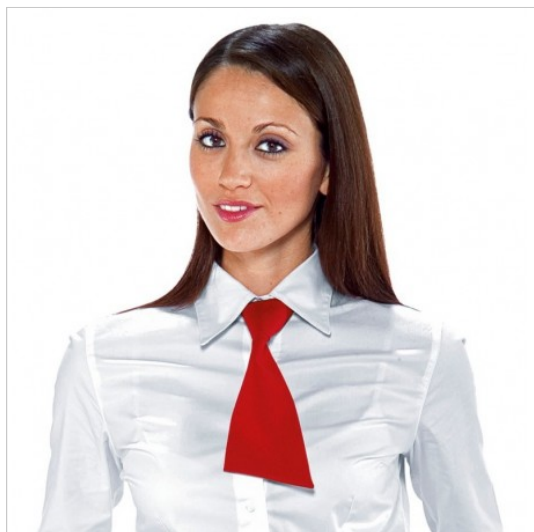

SCHEDA PRODOTTO

Cravattino Rosso ISACCO 115707

Riferimento: ISA115707

Categoria Prodotto	Cravattini
Colore	Rosso
	Colorato
Composizione Tessuto	100% Poliestere
Fantasia Tessuto	Tinta Unita
Linea Prodotto	Cravattino Isacco
Modello	Unisex
Peso Tessuto	220 gr/mq
Settori D'impiego	FOOD & BEVERAGE
	ALBERGHIERO
Stagione	Ogni Stagione