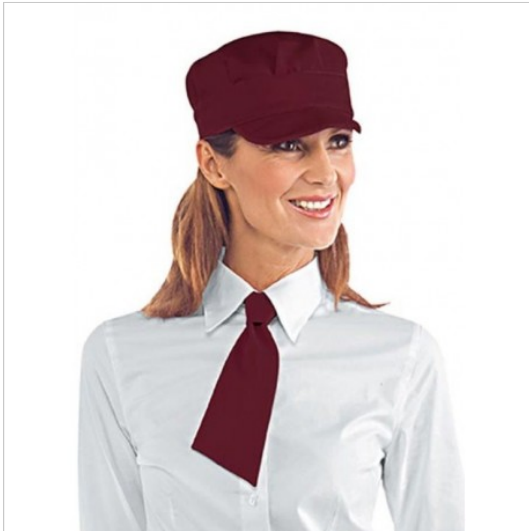

SCHEDA PRODOTTO

Cravattino bordeaux ISACCO 115703

Riferimento: ISA115703

Categoria Prodotto	Cravattini
Colore	Bordeaux
	Colorato
Composizione Tessuto	100% Poliestere
Fantasia Tessuto	Tinta Unita
Linea Prodotto	Cravattino Isacco
Modello	Unisex
Peso Tessuto	220 gr/mq
Settori D'impiego	FOOD & BEVERAGE
	ALBERGHIERO
Stagione	Ogni Stagione