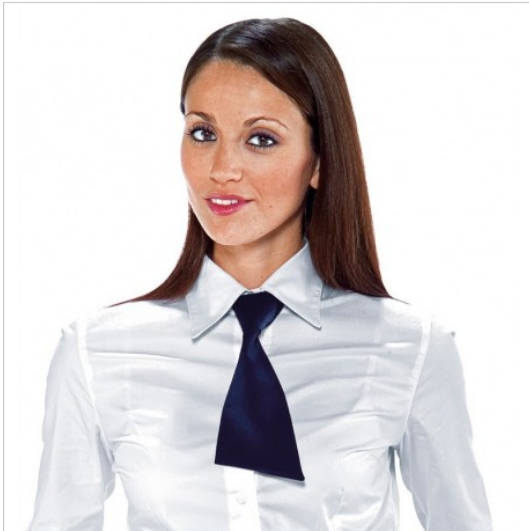

SCHEDA PRODOTTO

Cravattino blu ISACCO 115702

Riferimento: ISA115702

Categoria Prodotto	Cravattini
Colore	Blu
	Colorato
Composizione Tessuto	100% Poliestere
Fantasia Tessuto	Tinta Unita
Linea Prodotto	Cravattino Isacco
Modello	Unisex
Peso Tessuto	220 gr/mq
Settori D'impiego	FOOD & BEVERAGE
	ALBERGHIERO
Stagione	Ogni Stagione