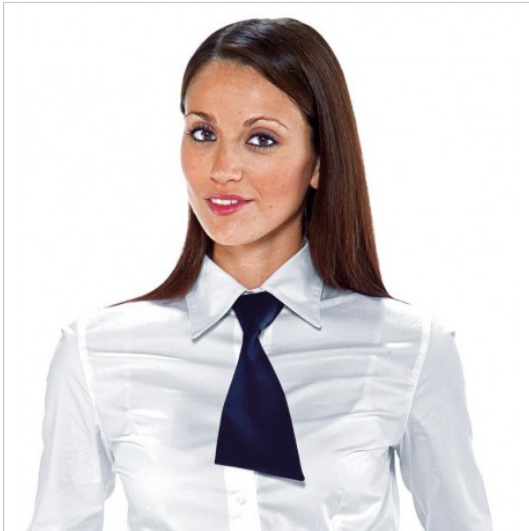

SCHEDA PRODOTTO

Cravattino blu ISACCO 115702

Riferimento: ISA115702

| | |
|----------------------|----------------------------|
| Categoria Prodotto | Cravattini |
| Colore | Blu |
| | Colorato |
| Composizione Tessuto | 100% Poliestere |
| Fantasia Tessuto | Tinta Unita |
| Linea Prodotto | Cravattino Isacco |
| Modello | Unisex |
| Peso Tessuto | 220 gr/mq |
| Settori D'impiego | FOOD & BEVERAGE |
| | ALBERGHIERO |
| Stagione | Ogni Stagione |