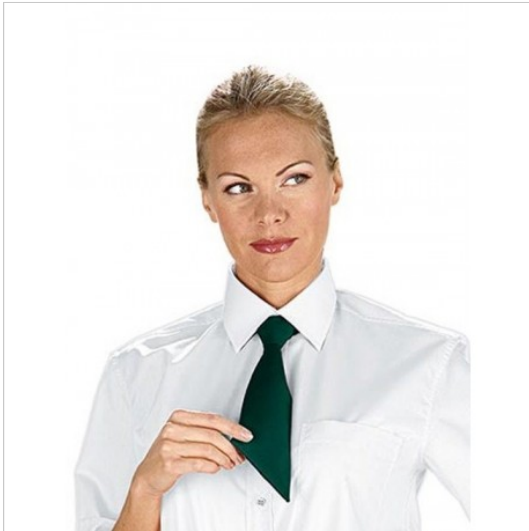

SCHEDA PRODOTTO

Cravattino verdone ISACCO 115704

Riferimento: ISA115704

Categoria Prodotto	Cravattini
Colore	Verde
	Colorato
Composizione Tessuto	100% Poliestere
Fantasia Tessuto	Tinta Unita
Linea Prodotto	Cravattino Isacco
Modello	Unisex
Peso Tessuto	220 gr/mq
Settori D'impiego	FOOD & BEVERAGE
	ALBERGHIERO
Stagione	Ogni Stagione