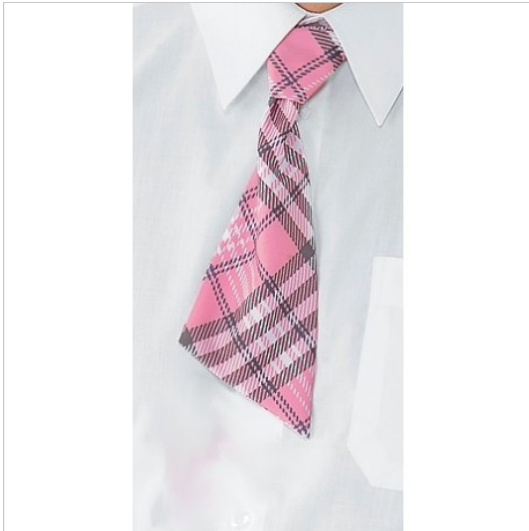

SCHEDA PRODOTTO

Cravattino tartan 423 ISACCO 115870

Riferimento: ISA115870

Categoria Prodotto	Cravattini
Colore	Fuxia
Composizione Tessuto	100% Poliestere
Fantasia Tessuto	A quadri
Linea Prodotto	Cravattino Isacco
Modello	Unisex
Peso Tessuto	220 gr/mq
Settori D'impiego	FOOD & BEVERAGE
	ALBERGHIERO
Stagione	Ogni Stagione