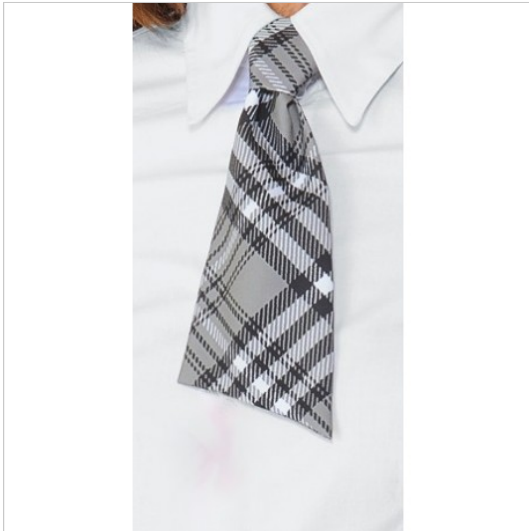

SCHEDA PRODOTTO

Cravattino tartan 412 ISACCO 115869

Riferimento: ISA115869

Categoria Prodotto	Cravattini
Colore	Grigio
Composizione Tessuto	100% Poliestere
Fantasia Tessuto	A quadri
Linea Prodotto	Cravattino Isacco
Modello	Unisex
Peso Tessuto	220 gr/mq
Settori D'impiego	FOOD & BEVERAGE
	ALBERGHIERO
Stagione	Ogni Stagione