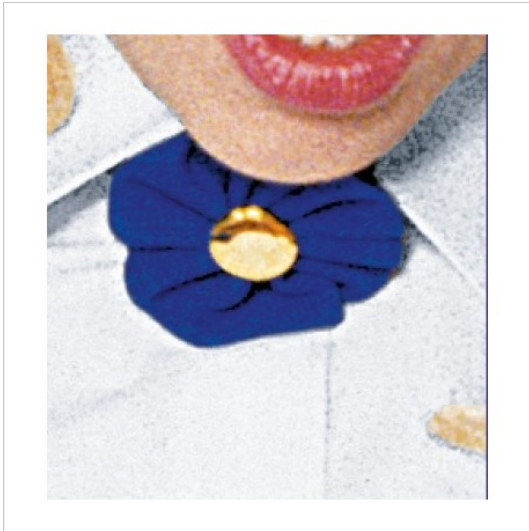

SCHEDA PRODOTTO

Coccarda blu cina ISACCO 105006

Riferimento: ISA105006

Categoria Prodotto	Coccarde
Colore	Blu
	Colorato
Composizione Tessuto	100% Poliestere
Fantasia Tessuto	Tinta Unita
Modello	Donna
Peso Tessuto	220 gr/mq
Settori D'impiego	Ristorazione-Alimentare
Stagione	Ogni Stagione