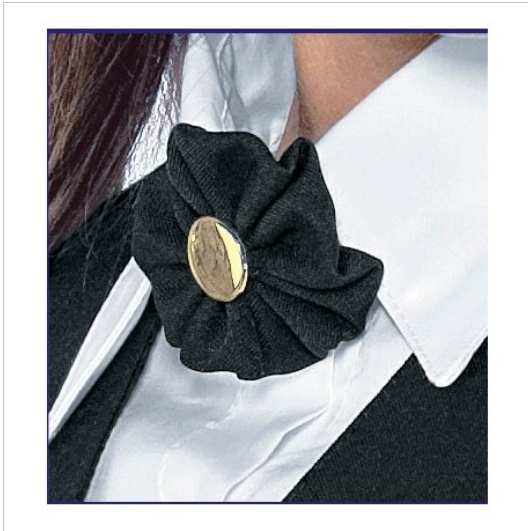

SCHEDA PRODOTTO

Coccarda nero ISACCO 105001

Riferimento: ISA105001

Categoria Prodotto	Coccarde
Colore	Nero
Composizione Tessuto	100% Poliestere
Fantasia Tessuto	Tinta Unita
Linea Prodotto	Coccarda
Modello	Donna
Peso Tessuto	220 gr/mq
Settori D'impiego	FOOD & BEVERAGE
	RISTORAZIONE
	ALBERGHIERO
Stagione	Ogni Stagione