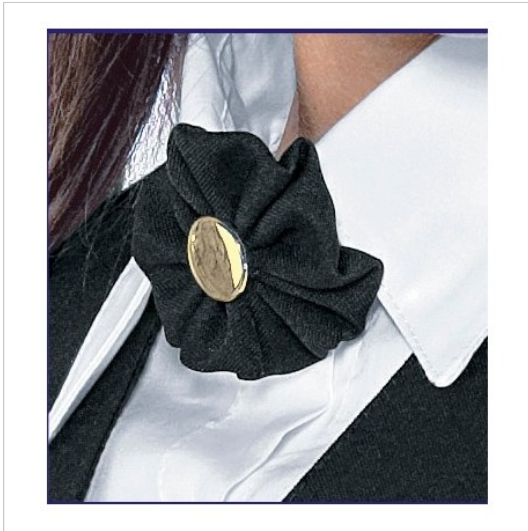

## SCHEDA PRODOTTO

Coccarda nero ISACCO 105001

Riferimento: ISA105001

Categoria Prodotto	<b>Coccarde</b>
Colore	<b>Nero</b>
Composizione Tessuto	<b>100% Poliestere</b>
Fantasia Tessuto	<b>Tinta Unita</b>
Linea Prodotto	<b>Coccarda</b>
Modello	<b>Donna</b>
Peso Tessuto	<b>220 gr/mq</b>
Settori D'impiego	<b>FOOD &amp; BEVERAGE</b>
	<b>RISTORAZIONE</b>
	<b>ALBERGHIERO</b>
Stagione	<b>Ogni Stagione</b>