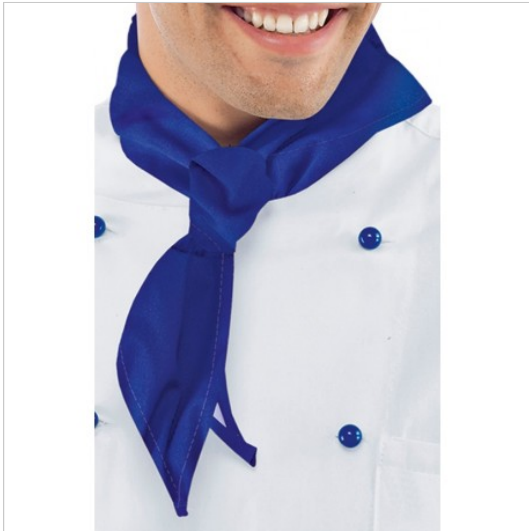

SCHEDA PRODOTTO

Triangolo blu cina ISACCO 089006

Riferimento: ISA089006

Categoria Prodotto	Foulard
Colore	Blu Cina
	Colorato
Composizione Tessuto	65% Poliestere 35% Cotone
Fantasia Tessuto	Tinta Unita
Linea Prodotto	Triangolo
Modello	Unisex
Peso Tessuto	125 gr/mq
Settori D'impiego	RISTORAZIONE
Stagione	Ogni Stagione