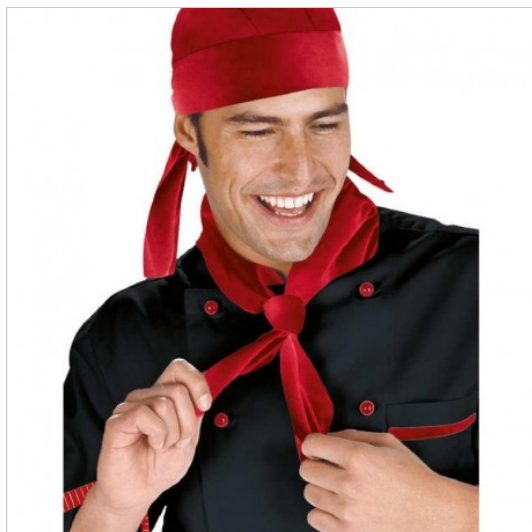

## SCHEDA PRODOTTO

Triangolo rosso ISACCO 089007

Riferimento: ISA089007

Categoria Prodotto	<b>Foulard</b>
Colore	<b>Rosso</b>
	<b>Colorato</b>
Composizione Tessuto	<b>65% Poliestere 35% Cotone</b>
Fantasia Tessuto	<b>Tinta Unita</b>
Linea Prodotto	<b>Triangolo</b>
Modello	<b>Unisex</b>
Peso Tessuto	<b>125 gr/mq</b>
Settori D'impiego	<b>RISTORAZIONE</b>
Stagione	<b>Ogni Stagione</b>