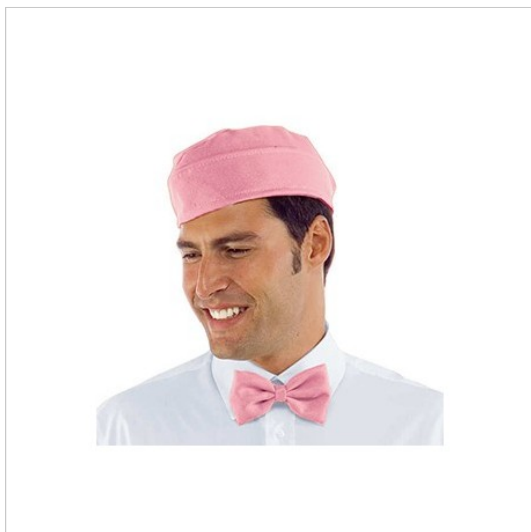

SCHEDA PRODOTTO

Papillon rosa ISACCO 104089

Riferimento: ISA104089

| | |
|----------------------|----------------------------|
| Categoria Prodotto | Papillon |
| Colore | Rosa |
| | Colorato |
| Composizione Tessuto | 100% Poliestere |
| Fantasia Tessuto | Tinta Unita |
| Linea Prodotto | Papillon |
| Modello | Unisex |
| Peso Tessuto | 220 gr/mq |
| Settori D'impiego | RISTORAZIONE |
| | ALBERGHIERO |
| | FOOD & BEVERAGE |
| Stagione | Ogni Stagione |