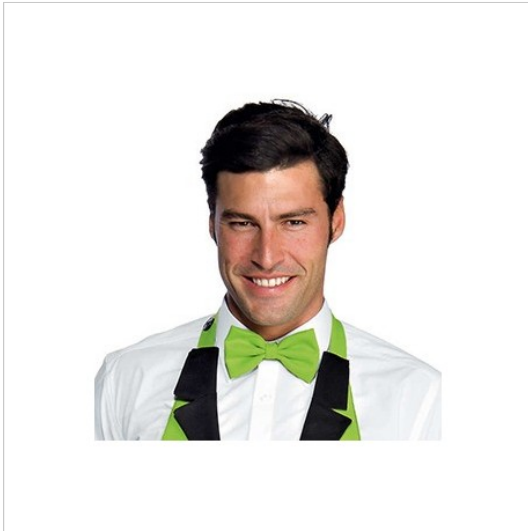

SCHEDA PRODOTTO

Papillon mela ISACCO 104026

Riferimento: ISA104026

Categoria Prodotto	Papillon
Colore	Verde Mela
	Colorato
Composizione Tessuto	100% Poliestere
Fantasia Tessuto	Tinta Unita
Linea Prodotto	Papillon
Modello	Unisex
Peso Tessuto	220 gr/mq
Settori D'impiego	RISTORAZIONE
	ALBERGHIERO
	FOOD & BEVERAGE
Stagione	Ogni Stagione