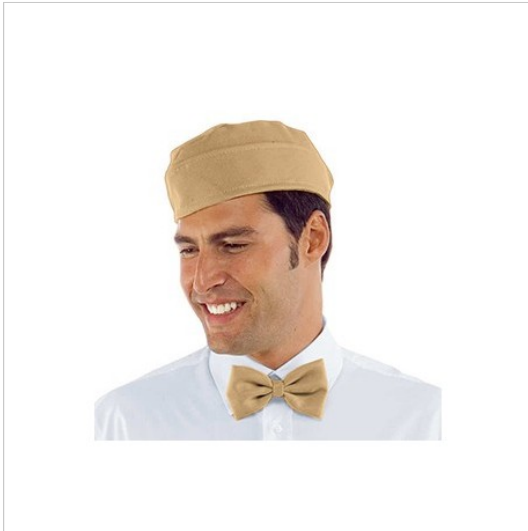

SCHEDA PRODOTTO

Papillon biscotto ISACCO 104015

Riferimento: ISA104015

Categoria Prodotto	Papillon
Colore	Biscotto
	Colorato
Composizione Tessuto	100% Poliestere
Fantasia Tessuto	Tinta Unita
Linea Prodotto	Papillon
Modello	Unisex
Peso Tessuto	220 gr/mq
Settori D'impiego	RISTORAZIONE
	ALBERGHIERO
	FOOD & BEVERAGE
Stagione	Ogni Stagione