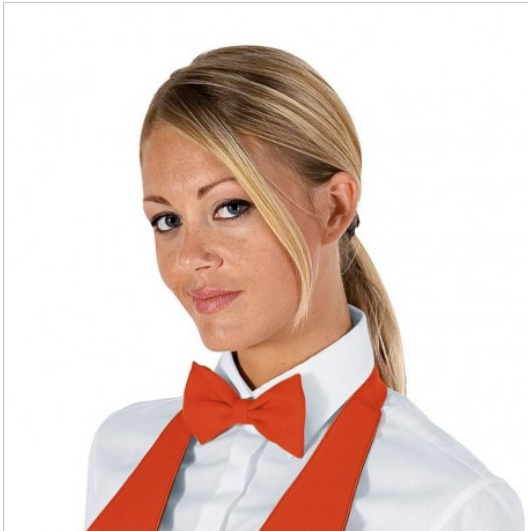

SCHEDA PRODOTTO

Papillon colorado ISACCO 104011

Riferimento: ISA104011

Categoria Prodotto	Papillon
Colore	Arancione
	Colorato
Composizione Tessuto	100% Poliestere
Fantasia Tessuto	Tinta Unita
Linea Prodotto	Papillon
Modello	Unisex
Peso Tessuto	220 gr/mq
Settori D'impiego	RISTORAZIONE
	ALBERGHIERO
	FOOD & BEVERAGE
Stagione	Ogni Stagione