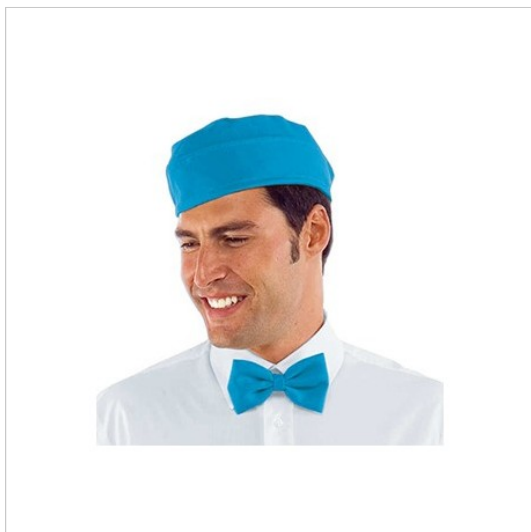

SCHEDA PRODOTTO

Papillon turchese ISACCO 104010

Riferimento: ISA104010

Categoria Prodotto	Papillon
Colore	Turchese
	Colorato
Composizione Tessuto	100% Poliestere
Fantasia Tessuto	Tinta Unita
Linea Prodotto	Papillon
Modello	Unisex
Peso Tessuto	220 gr/mq
Settori D'impiego	RISTORAZIONE
	ALBERGHIERO
	FOOD & BEVERAGE
Stagione	Ogni Stagione