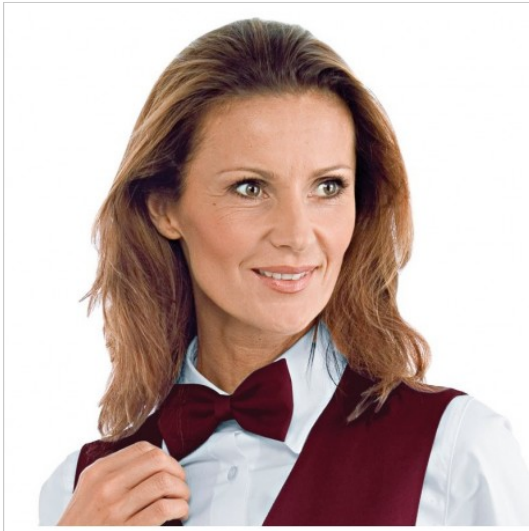

## SCHEDA PRODOTTO

Papillon bordeaux ISACCO 104003

Riferimento: ISA104003

Categoria Prodotto	<b>Papillon</b>
Colore	<b>Bordeaux</b>
	<b>Colorato</b>
Composizione Tessuto	<b>100% Poliestere</b>
Fantasia Tessuto	<b>Tinta Unita</b>
Linea Prodotto	<b>Papillon</b>
Modello	<b>Unisex</b>
Peso Tessuto	<b>220 gr/mq</b>
Settori D'impiego	<b>RISTORAZIONE</b>
	<b>ALBERGHIERO</b>
	<b>FOOD &amp; BEVERAGE</b>
Stagione	<b>Ogni Stagione</b>