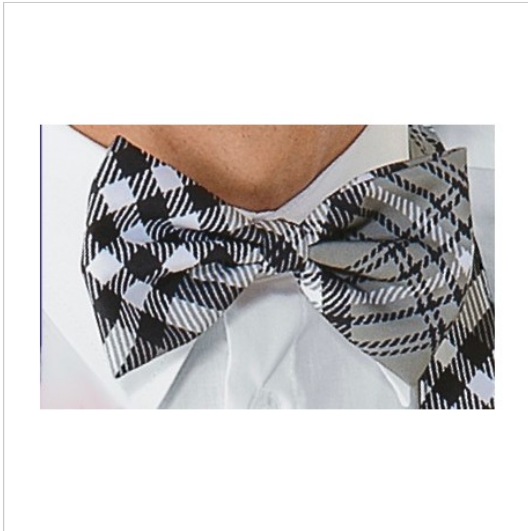

## SCHEDA PRODOTTO

Papillon tartan 412 ISACCO 104169

Riferimento: ISA104169

|                      |                            |
|----------------------|----------------------------|
| Categoria Prodotto   | <b>Papillon</b>            |
| Colore               | <b>Grigio</b>              |
| Composizione Tessuto | <b>100% Poliestere</b>     |
| Fantasia Tessuto     | <b>A quadri</b>            |
| Linea Prodotto       | <b>Papillon</b>            |
| Modello              | <b>Unisex</b>              |
| Peso Tessuto         | <b>220 gr/mq</b>           |
| Settori D'impiego    | <b>FOOD &amp; BEVERAGE</b> |
|                      | <b>RISTORAZIONE</b>        |
|                      | <b>ALBERGHIERO</b>         |
| Stagione             | <b>Ogni Stagione</b>       |