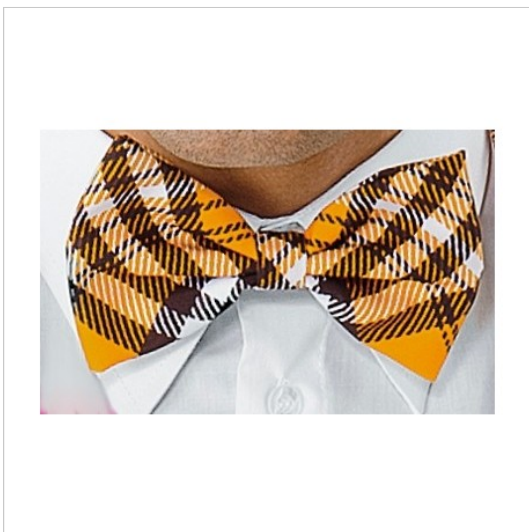

SCHEDA PRODOTTO

Papillon tartan 413 ISACCO 104164

Riferimento: ISA104164

Categoria Prodotto	Papillon
Colore	Albicocca
Composizione Tessuto	100% Poliestere
Fantasia Tessuto	A quadri
Linea Prodotto	Papillon
Modello	Unisex
Peso Tessuto	220 gr/mq
Settori D'impiego	FOOD & BEVERAGE
	RISTORAZIONE
	ALBERGHIERO
Stagione	Ogni Stagione