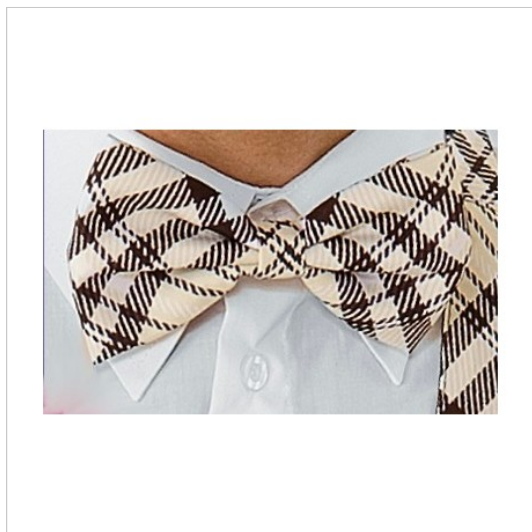

SCHEDA PRODOTTO

Papillon tartan 405 ISACCO 104163

Riferimento: ISA104163

Categoria Prodotto	Papillon
Colore	Panna
Composizione Tessuto	100% Poliestere
Fantasia Tessuto	A quadri
Linea Prodotto	Papillon
Modello	Unisex
Peso Tessuto	220 gr/mq
Settori D'impiego	FOOD & BEVERAGE
	RISTORAZIONE
	ALBERGHIERO
Stagione	Ogni Stagione