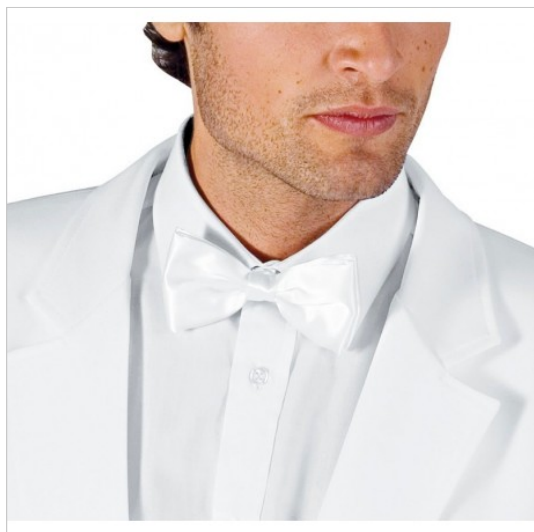

SCHEDA PRODOTTO

Papillon raso Bianco ISACCO 10400R

Riferimento: ISA10400R

Categoria Prodotto	Papillon
Colore	Bianco
Composizione Tessuto	100% Seta
Fantasia Tessuto	Tinta Unita
Linea Prodotto	Papillon
Modello	Unisex
Peso Tessuto	220 gr/mq
Settori D'impiego	FOOD & BEVERAGE
	RISTORAZIONE
	ALBERGHIERO
Stagione	Ogni Stagione