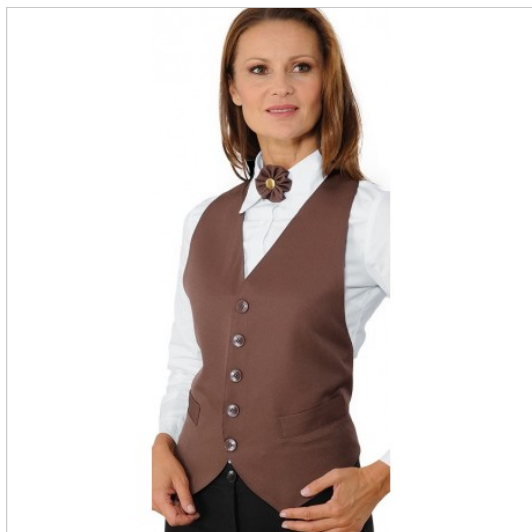

SCHEDA PRODOTTO

Bolero cacao ISACCO 035017

Riferimento: ISA035017

Categoria Prodotto	Gilet
Colore	Colorato
	Cacao
Composizione Tessuto	100% Poliestere
Fantasia Tessuto	Tinta Unita
Linea Prodotto	Bolero
Modello	Unisex
Numero Bottoni	Sei
Numero Tasche	Due
Peso Tessuto	220 gr/mq
Settori D'impiego	RISTORAZIONE
	ALBERGHIERO
	FOOD & BEVERAGE
Stagione	Ogni Stagione
Tipo di Chiusura	Con Fibbia