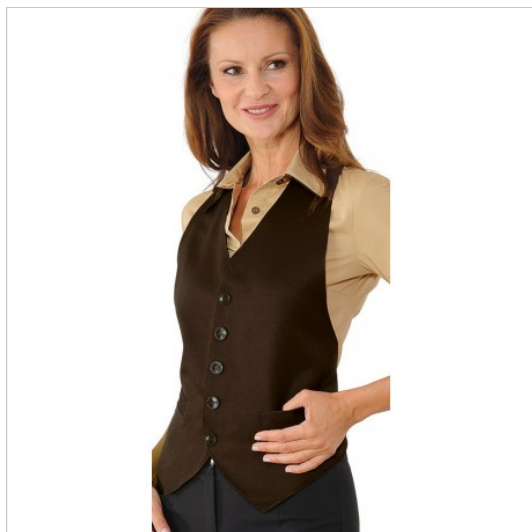

SCHEDA PRODOTTO

Bolero moro ISACCO 035085

Riferimento: ISA035085

Categoria Prodotto	Gilet
Colore	Colorato
	Marrone
Composizione Tessuto	100% Poliestere
Fantasia Tessuto	Tinta Unita
Linea Prodotto	Bolero
Modello	Unisex
Numero Bottoni	Sei
Numero Tasche	Due
Peso Tessuto	220 gr/mq
Settori D'impiego	RISTORAZIONE
	ALBERGHIERO
	FOOD & BEVERAGE
Stagione	Ogni Stagione
Tipo di Chiusura	Con Fibbia