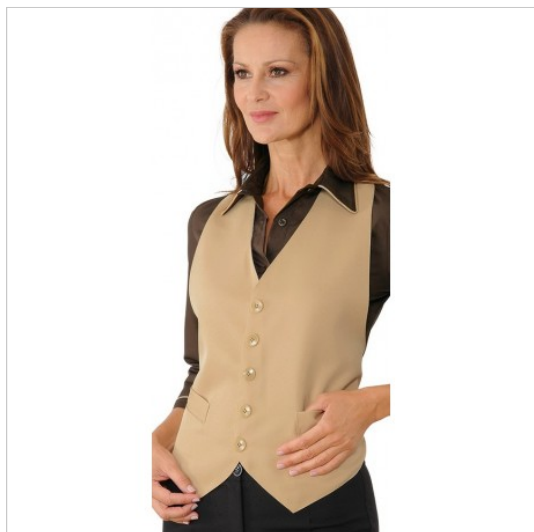

SCHEDA PRODOTTO

Bolero biscotto ISACCO 035015

Riferimento: ISA035015

Categoria Prodotto	Gilet
Colore	Colorato
	Biscotto
Composizione Tessuto	100% Poliestere
Fantasia Tessuto	Tinta Unita
Linea Prodotto	Bolero
Modello	Unisex
Numero Bottoni	Sei
Numero Tasche	Due
Peso Tessuto	220 gr/mq
Settori D'impiego	RISTORAZIONE
	ALBERGHIERO
	FOOD & BEVERAGE
Stagione	Ogni Stagione
Tipo di Chiusura	Con Fibbia