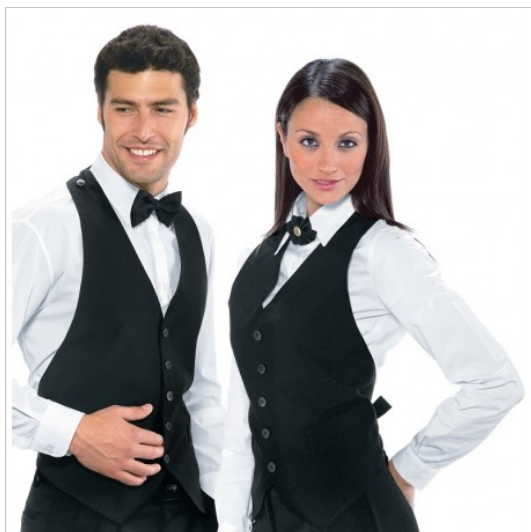

SCHEDA PRODOTTO

Bolero nero ISACCO 035000

Riferimento: ISA035000

Categoria Prodotto	Gilet
Colore	Nero
Composizione Tessuto	100% Poliestere
Fantasia Tessuto	Tinta Unita
Linea Prodotto	Bolero
Modello	Unisex
Numero Bottoni	Sei
Numero Tasche	Due
Peso Tessuto	220 gr/mq
Settori D'impiego	ALBERGHIERO
	FOOD & BEVERAGE
	RISTORAZIONE
Stagione	Ogni Stagione
Tipo di Chiusura	Con Fibbia