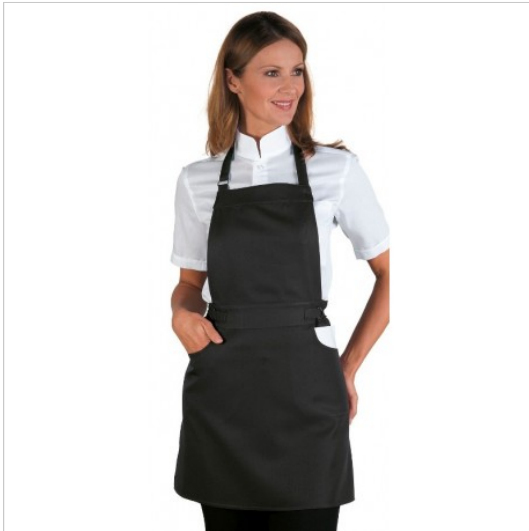

SCHEDA PRODOTTO

Grebiule ischia nero ISACCO 090401

Riferimento: ISA090401

Categoria Prodotto	Grebiuli Pettorina
Colore	Nero
Composizione Tessuto	100% Poliestere
Dimensioni Cm.	102x70
Fantasia Tessuto	Tinta Unita
Linea Prodotto	Ischia
Lunghezza	Lungo
Modello	Donna
Numero Tasche	Due
Peso Tessuto	220 gr/mq
Settori D'impiego	FOOD & BEVERAGE
	RISTORAZIONE
	ALIMENTARE
Stagione	Ogni Stagione
Tipo di Chiusura	Bottoni Fissi
	Con lacci