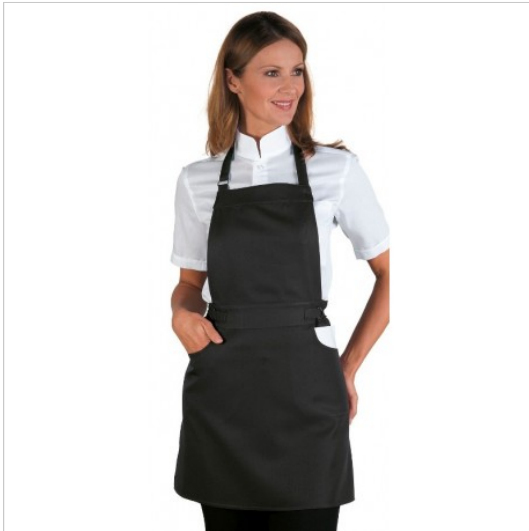

## SCHEDA PRODOTTO

Grebiule ischia nero ISACCO 090401

Riferimento: ISA090401

Categoria Prodotto	<b>Grebiuli Pettorina</b>
Colore	<b>Nero</b>
Composizione Tessuto	<b>100% Poliestere</b>
Dimensioni Cm.	<b>102x70</b>
Fantasia Tessuto	<b>Tinta Unita</b>
Linea Prodotto	<b>Ischia</b>
Lunghezza	<b>Lungo</b>
Modello	<b>Donna</b>
Numero Tasche	<b>Due</b>
Peso Tessuto	<b>220 gr/mq</b>
Settori D'impiego	<b>FOOD &amp; BEVERAGE</b>
	<b>RISTORAZIONE</b>
	<b>ALIMENTARE</b>
Stagione	<b>Ogni Stagione</b>
Tipo di Chiusura	<b>Bottoni Fissi</b>
	<b>Con lacci</b>