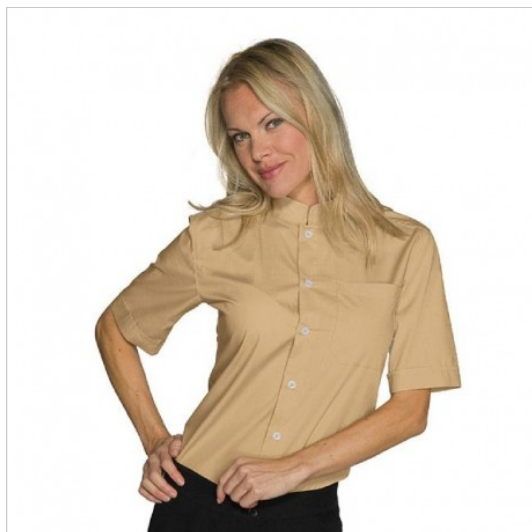

SCHEDA PRODOTTO

Camicia dublino unisex manica corta biscotto
ISACCO 061815M

Riferimento: ISA061815M

Categoria Prodotto	Camicie
Colore	Colorato
	Biscotto
Composizione Tessuto	65% Poliestere 35% Cotone
Fantasia Tessuto	Tinta Unita
Linea Prodotto	Dublino
Modello	Unisex
Modello Collo	Coreana
Modello Manica	Corta
Numero Bottoni	Sette
Numero Tasche	Una
Peso Tessuto	115 gr/mq
	RISTORAZIONE
	ALBERGHIERO
Settori D'impiego	FOOD & BEVERAGE
	Stagione
Stagione	Estivo
Tipo di Chiusura	Bottoni Fissi