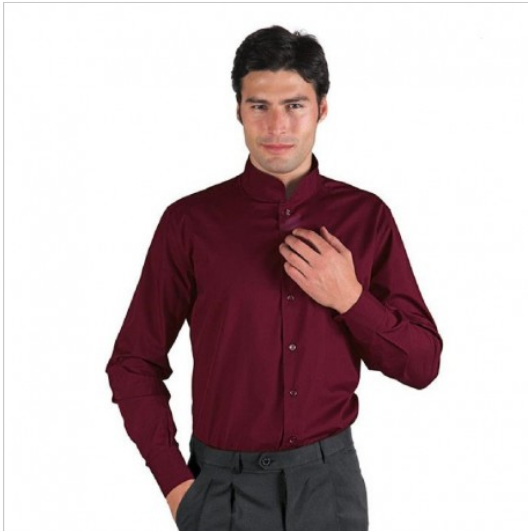

SCHEDA PRODOTTO

Camicia dublino unisex bordeaux ISACCO 061803

Riferimento: ISA061803

Categoria Prodotto	Camicie
Colore	Colorato
	Bordeaux
Composizione Tessuto	65% Poliestere 35% Cotone
Fantasia Tessuto	Tinta Unita
Linea Prodotto	Dublino
Modello	Unisex
Modello Collo	Coreana
Modello Manica	Lunga
Numero Bottoni	Sette
Numero Tasche	Una
Peso Tessuto	115 gr/mq
	RISTORAZIONE
	ALBERGHIERO
Settori D'impiego	FOOD & BEVERAGE
	Ogni Stagione
Stagione	Ogni Stagione
Tipo Polsino	Con bottone
Tipo di Chiusura	Bottoni Fissi