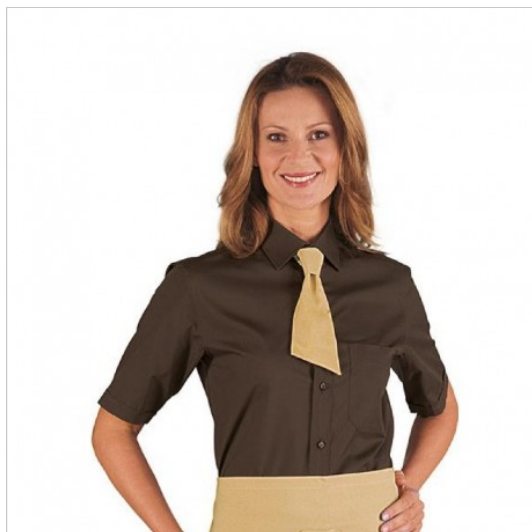

SCHEDA PRODOTTO

Camicia unisex manica corta cacao ISACCO
062417M

Riferimento: ISA062417M

Categoria Prodotto	Camicie
Colore	Colorato
	Cacao
Composizione Tessuto	65% Poliestere 35% Cotone
Fantasia Tessuto	Tinta Unita
Linea Prodotto	Camicia Unisex
Modello	Unisex
Modello Collo	Classico
Modello Manica	Corta
Numero Bottoni	Sette
Numero Tasche	Una
Peso Tessuto	115 gr/mq
	RISTORAZIONE
	ALBERGHIERO
	FOOD & BEVERAGE
Stagione	Estivo
Tipo di Chiusura	Bottoni Fissi