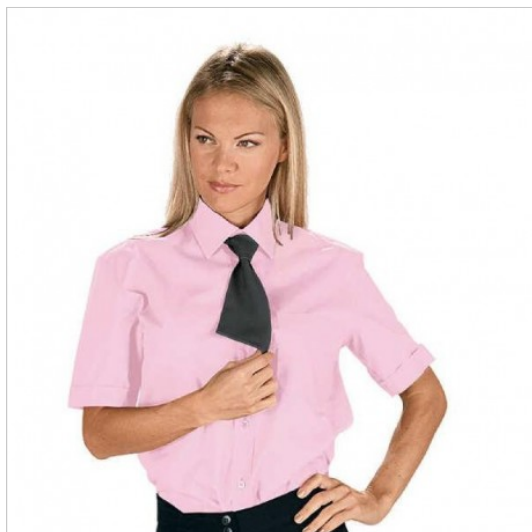

SCHEDA PRODOTTO

Camicia unisex manica corta rosa ISACCO
062423M

Riferimento: ISA062423M

Categoria Prodotto	Camicie
Colore	Colorato
	Rosa
Composizione Tessuto	65% Poliestere 35% Cotone
Fantasia Tessuto	Tinta Unita
Linea Prodotto	Camicia Unisex
Modello	Unisex
Modello Collo	Classico
Modello Manica	Corta
Numero Bottoni	Sette
Numero Tasche	Una
Peso Tessuto	115 gr/mq
	RISTORAZIONE
	ALBERGHIERO
	FOOD & BEVERAGE
Stagione	Estivo
Tipo di Chiusura	Bottoni Fissi