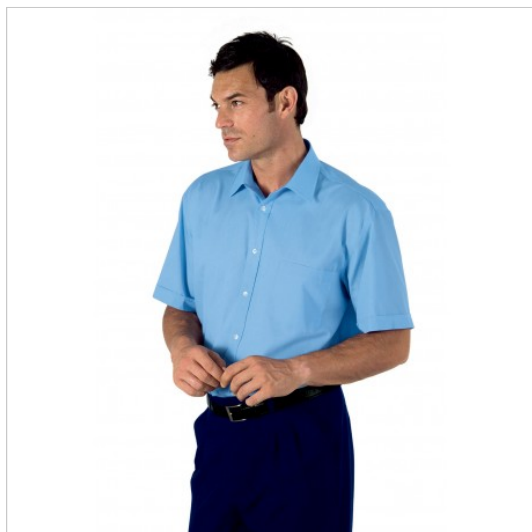

SCHEDA PRODOTTO

Camicia unisex manica corta azzurra ISACCO
062310M

Riferimento: ISA062310M

Categoria Prodotto	Camicie
Colore	Colorato
	Azzurro
Composizione Tessuto	65% Poliestere 35% Cotone
Fantasia Tessuto	Tinta Unita
Linea Prodotto	Camicia Unisex
Modello	Unisex
Modello Collo	Classico
Modello Manica	Corta
Numero Bottoni	Sette
Numero Tasche	Una
Peso Tessuto	115 gr/mq
	RISTORAZIONE
	ALBERGHIERO
	FOOD & BEVERAGE
Stagione	Estivo
Tipo di Chiusura	Bottoni Fissi