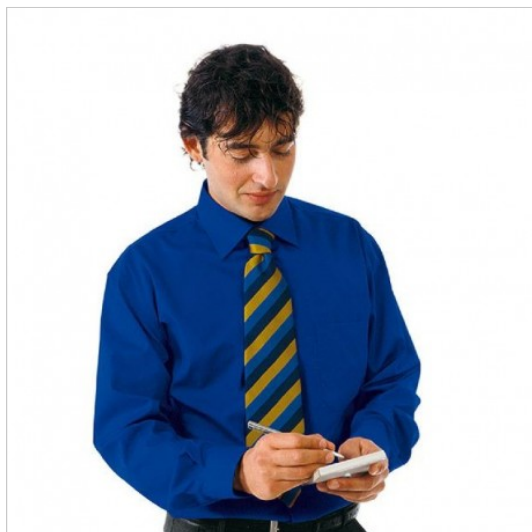

SCHEDA PRODOTTO

Camicia unisex blu cina ISACCO 062306

Riferimento: ISA062306

Categoria Prodotto	Camicie
Colore	Colorato
	Azzurro
Composizione Tessuto	65% Poliestere 35% Cotone
Fantasia Tessuto	Tinta Unita
Linea Prodotto	Camicia Unisex
Modello	Unisex
Modello Collo	Classico
Modello Manica	Lunga
Numero Bottoni	Sette
Numero Tasche	Una
Peso Tessuto	115 gr/mq
	RISTORAZIONE
	ALBERGHIERO
Settori D'impiego	FOOD & BEVERAGE
	Ogni Stagione
Stagione	Con bottone
Tipo Polsino	Bottoni Fissi
Tipo di Chiusura	