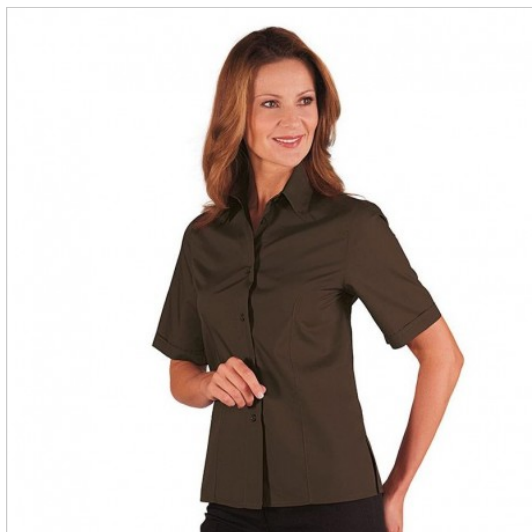

SCHEDA PRODOTTO

Camicetta kyoto manica corta cacao ISACCO
025317M

Riferimento: ISA025317M

Categoria Prodotto	Camicie
Colore	Colorato
	Cacao
Composizione Tessuto	65% Poliestere 35% Cotone
Fantasia Tessuto	Tinta Unita
Linea Prodotto	Kyoto
Modello	Donna
Modello Collo	Classico
Modello Manica	Corta
Numero Bottoni	Sei
Numero Tasche	Senza Tasche
Peso Tessuto	115 gr/mq
Settori D'impiego	FOOD & BEVERAGE
	ALBERGHIERO
Stagione	Estivo
Tipo di Chiusura	Bottoni Fissi