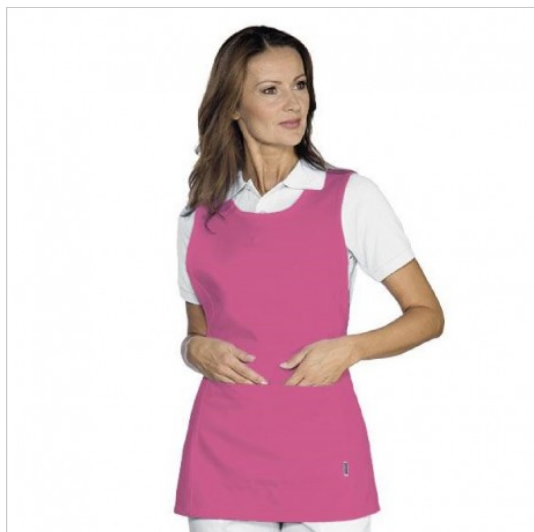

## SCHEDA PRODOTTO

Casacca papeete poliestere Fucsia ISACCO  
013286

Riferimento: ISA013286

Categoria Prodotto	<b>Casacche</b>
Colore	<b>Colorato</b>
	<b>Fucsia</b>
Composizione Tessuto	<b>100% Poliestere</b>
Fantasia Tessuto	<b>Tinta Unita</b>
Linea Prodotto	<b>Papeete</b>
Lunghezza	<b>Corto</b>
Modello	<b>Donna</b>
Modello Collo	<b>Girocollo</b>
Modello Manica	<b>Senza Manica</b>
Numero Tasche	<b>Una</b>
Peso Tessuto	<b>220 gr/mq</b>
Settori D'impiego	<b>SANITARIO</b>
	<b>ALIMENTARE</b>
	<b>ESTETICO</b>
Stagione	<b>Estivo</b>
Tipo di Chiusura	<b>Con lacci</b>