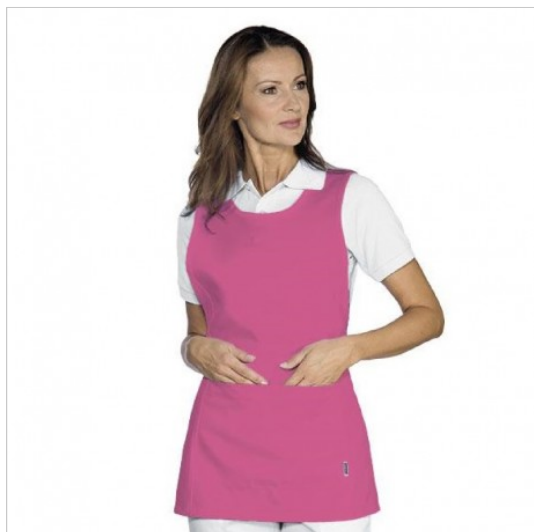

SCHEDA PRODOTTO

Casacca papeete poliestere fuxia ISACCO 013286

Riferimento: ISA013286

Categoria Prodotto	Casacche
Colore	Colorato
	Fuxia
Composizione Tessuto	100% Poliestere
Fantasia Tessuto	Tinta Unita
Linea Prodotto	Papeete
Lunghezza	Corto
Modello	Donna
Modello Collo	Girocollo
Modello Manica	Senza Manica
Numero Tasche	Una
Peso Tessuto	220 gr/mq
Settori D'impiego	SANITARIO
	ALIMENTARE
	ESTETICO
Stagione	Estivo
Tipo di Chiusura	Con lacci