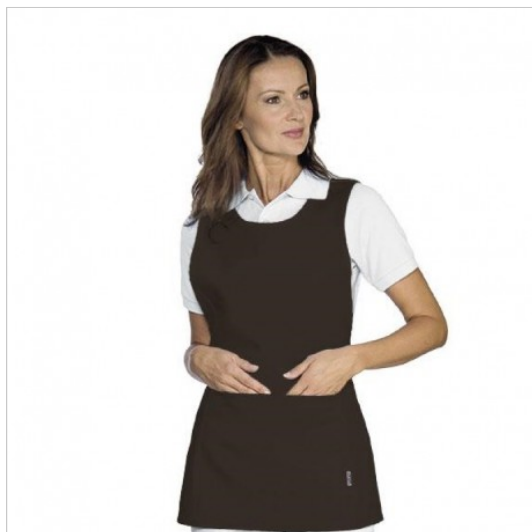

SCHEDA PRODOTTO

Casacca papeete poliestere moro ISACCO 013285

Riferimento: ISA013285

Categoria Prodotto	Casacche
Colore	Colorato
	Marrone
Composizione Tessuto	100% Poliestere
Fantasia Tessuto	Tinta Unita
Linea Prodotto	Papeete
Lunghezza	Corto
Modello	Donna
Modello Collo	Girocollo
Modello Manica	Senza Manica
Numero Tasche	Una
Peso Tessuto	220 gr/mq
	SANITARIO
	ALIMENTARE
Settori D'impiego	ESTETICO
	Estivo
Tipo di Chiusura	Con lacci