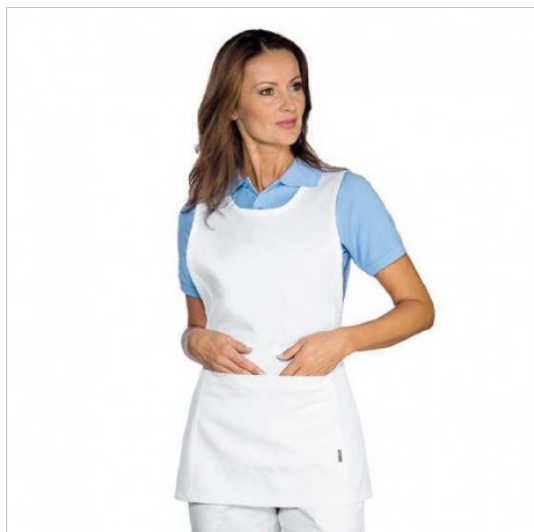

SCHEDA PRODOTTO

Casacca papeete poliestere Bianca ISACCO
013000

Riferimento: ISA013000

Categoria Prodotto	Casacche
Colore	Bianco
Composizione Tessuto	100% Poliestere
Fantasia Tessuto	Tinta Unita
Linea Prodotto	Papeete
Lunghezza	Corto
Modello	Donna
Modello Collo	Girocollo
Modello Manica	Senza Manica
Numero Tasche	Una
Peso Tessuto	220 gr/mq
Settori D'impiego	ESTETICO
	SANITARIO
	ALIMENTARE
Stagione	Estivo
Tipo di Chiusura	Con lacci