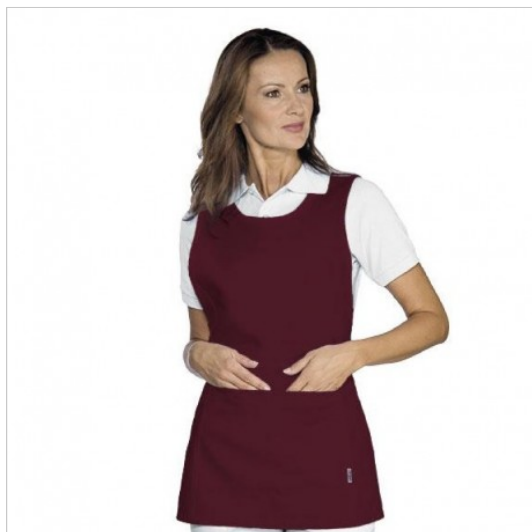

## SCHEDA PRODOTTO

Casacca Papeete poliestere bordeaux 220gr  
ISACCO 013203

Riferimento: ISA013203

|                      |                        |
|----------------------|------------------------|
| Categoria Prodotto   | <b>Casacche</b>        |
| Colore               | <b>Colorato</b>        |
|                      | <b>Bordeaux</b>        |
| Composizione Tessuto | <b>100% Poliestere</b> |
| Fantasia Tessuto     | <b>Tinta Unita</b>     |
| Linea Prodotto       | <b>Papeete</b>         |
| Lunghezza            | <b>Corto</b>           |
| Modello              | <b>Donna</b>           |
| Modello Collo        | <b>Girocollo</b>       |
| Modello Manica       | <b>Senza Manica</b>    |
| Numero Tasche        | <b>Una</b>             |
| Peso Tessuto         | <b>220 gr/mq</b>       |
| Settori D'impiego    | <b>SANITARIO</b>       |
|                      | <b>ALIMENTARE</b>      |
|                      | <b>ESTETICO</b>        |
| Stagione             | <b>Estivo</b>          |
| Tipo di Chiusura     | <b>Con lacci</b>       |