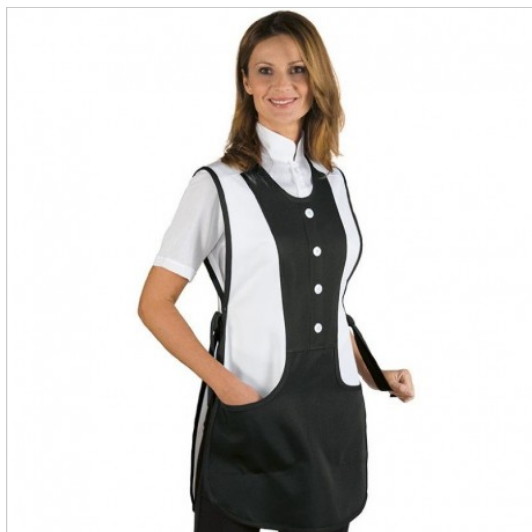

## SCHEDA PRODOTTO

Casacca kingston nera ISACCO 010301

Riferimento: ISA010301

Categoria Prodotto	<b>Casacche</b>
Colore	<b>Nero</b>
Composizione Tessuto	<b>100% Poliestere</b>
Fantasia Tessuto	<b>Tinta Unita</b>
Linea Prodotto	<b>Kingston</b>
Lunghezza	<b>Corto</b>
Modello	<b>Unisex</b>
Modello Collo	<b>Girocollo</b>
Modello Manica	<b>Senza Manica</b>
Numero Tasche	<b>Due</b>
Peso Tessuto	<b>220 gr/mq</b>
Rifiniture	<b>Bianco</b>
Settori D'impiego	<b>ALIMENTARE</b>
	<b>ESTETICO</b>
	<b>SANITARIO</b>
Stagione	<b>Ogni Stagione</b>
Tipo di Chiusura	<b>Bottoni Fissi</b>
	<b>Con lacci</b>